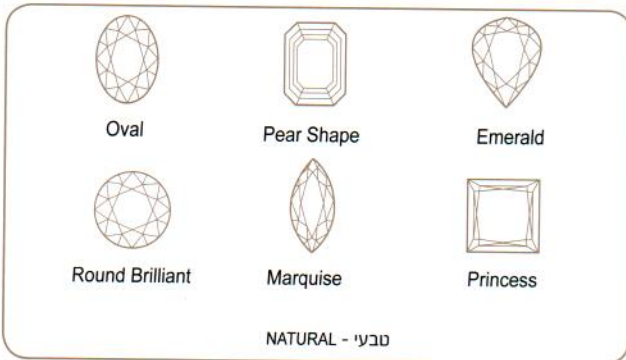

DIAMOND CERTIFICATE

JEWELLERY FOR MOUNTED

Z A B A N

PURE GOLD • REAL DIAMONDS

Since 1975

Gold _____ זהב

Shape _____ צורה

Diamond Weight _____ משקל היהלומים

Gems total weight _____ משקל אבן חן

Average clarity _____ ניקיון

Average color _____ צבע

קורל המילניום בע"מ, יצחק שדה 34, ת"א

Item Code _____

Signature _____

CLARITY GRADING SCALE

	נקי ומעלה		נקי		נקי מסחרי					
If internally flawless	vvs1	vvs2	vs1	vs2	s11	s12	s13	I ₁	I ₂	I ₃